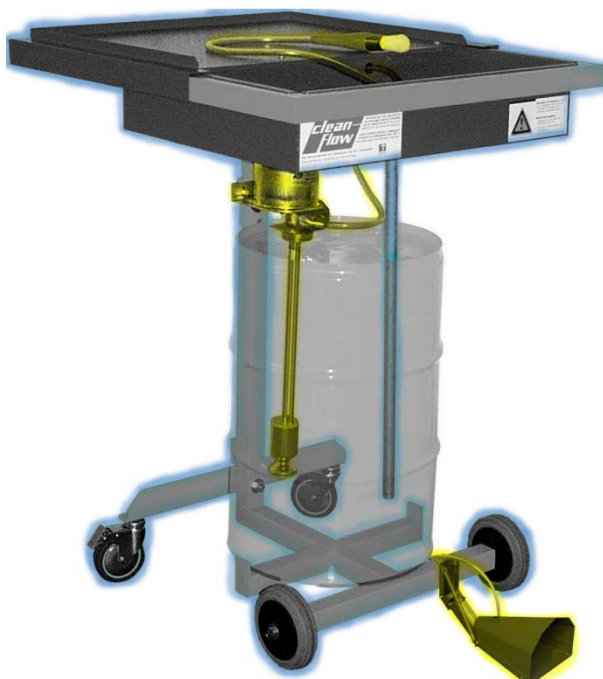

Ersatzteilliste  
Liste des pièces  
Parts list

Clean Flow VARIO

**CS1065** Motorengehäuse  
Boîtier moteur  
Casing cover

**CS1028** Lüfterflügel  
Aile de ventilation  
Fan impeller

**CS1017** Spaltpolmotor 220V 50Hz  
Moteur fente  
Shaded pole motor

**CV1150** Fusschalter kpl.  
Interrupteur compl.  
Floor switch assy

**CS1076** Feder zu Fusschalter  
Ressort pour interrupteur  
Spring for floor switch

Ersatzteilliste  
Liste des pièces  
Parts list

# Clean Flow VARIO

**CV950** Auffangwanne rostfrei  
Bac de récupération en inox  
Recuperation tray stainless

**CVCH1201** Pumpe VARIO ohne Zubehör  
Pompe VARIO sans accessoires  
Pump VARIO without accessories

**CS1011** Kabel 3-adrig mit Stecker CH  
Câble à 3 gaines, avec fiche suisse  
Cable 3-core with Swiss plug

blau markiert:  
surligné en bleu:  
marked blue:

**CVCH98** Wagen mit Wanne, Deckel und Siebblech  
Chariot avec cuve, couvercle et tôle passoire  
Trolley with tank, cover and grid