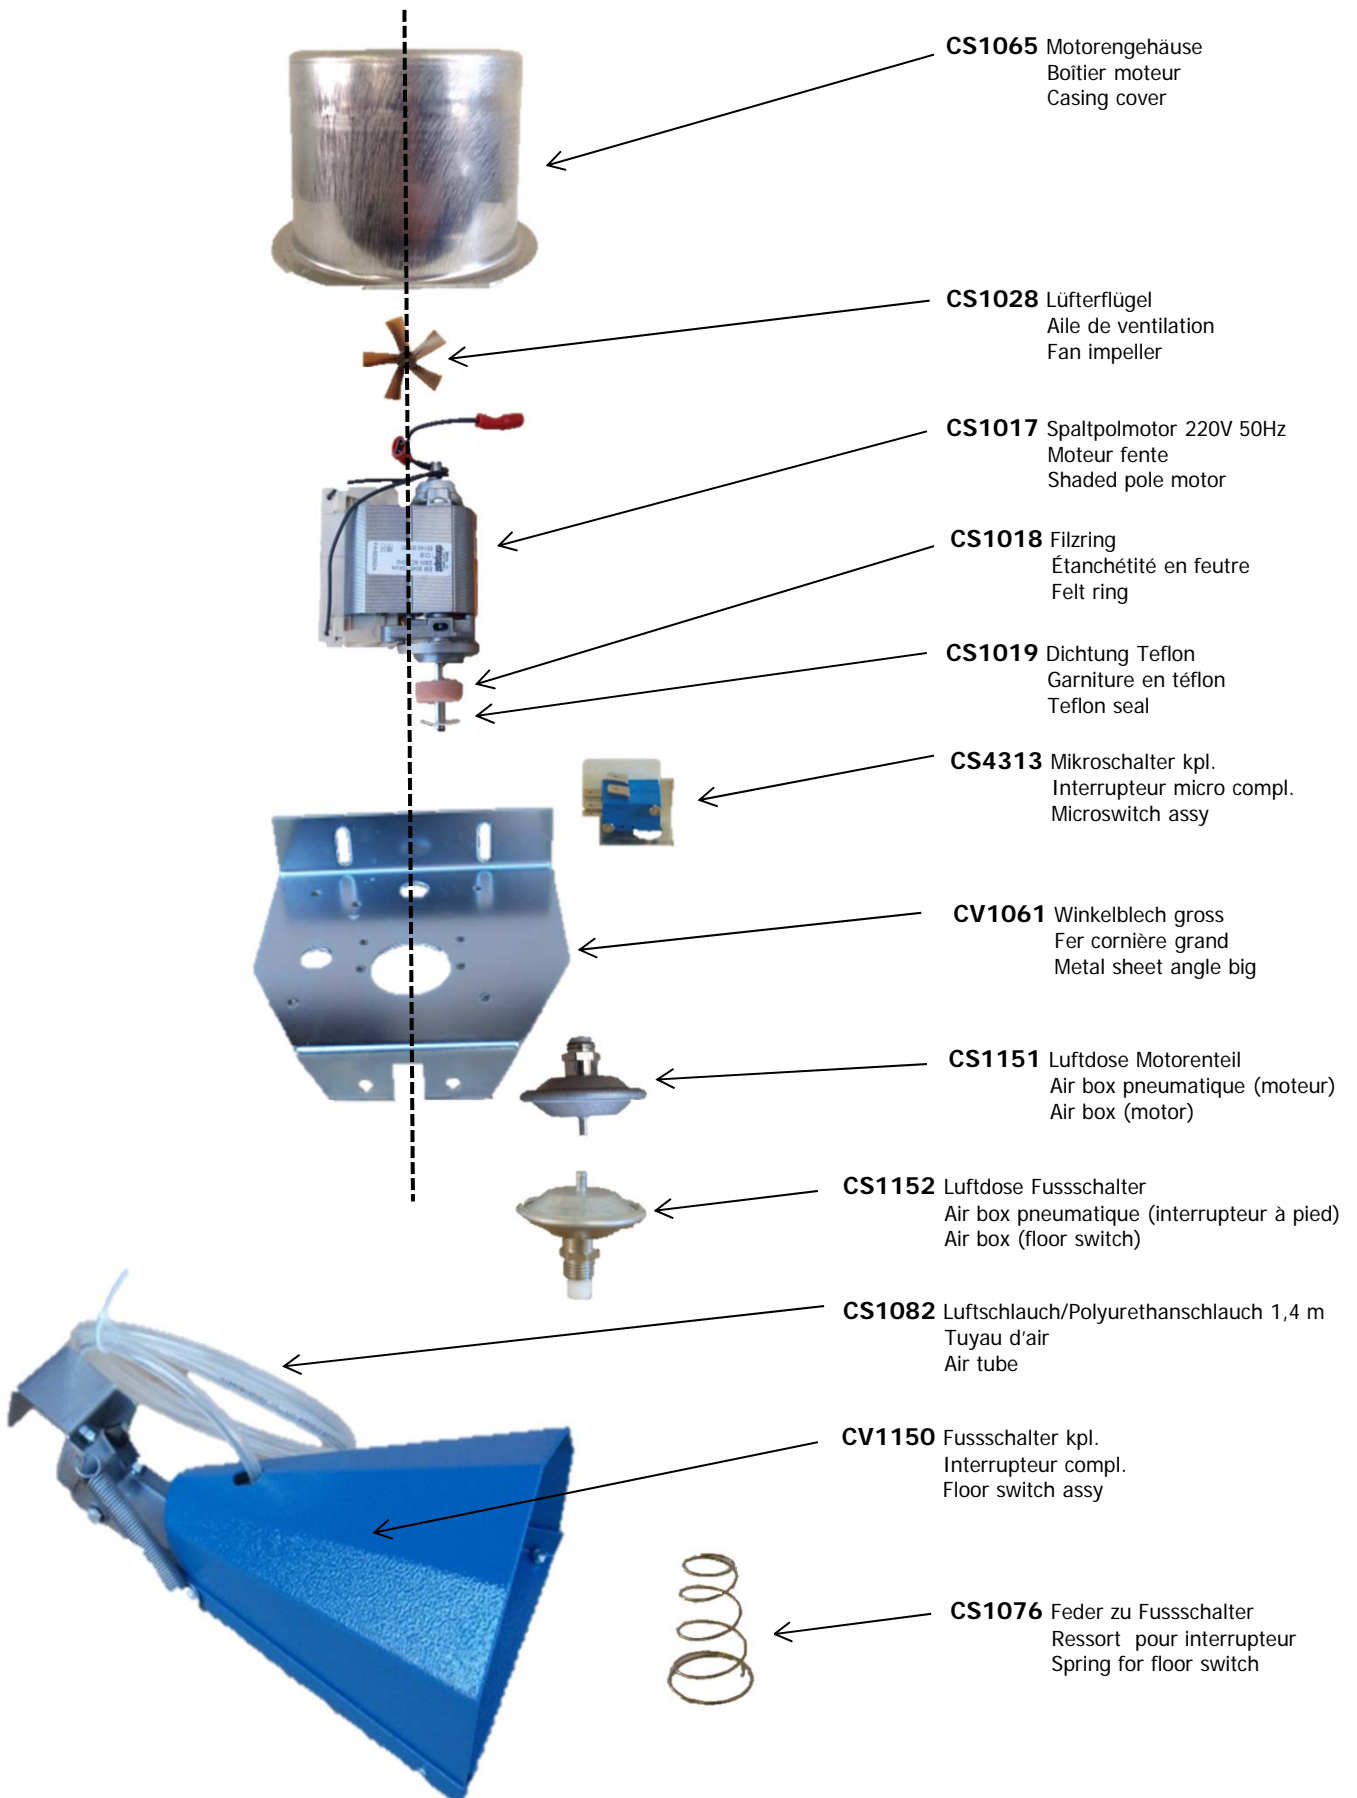

Ersatzteilliste  
Liste des pièces  
Parts list

Clean Flow VARIO

**CS1065** Motorengehäuse  
Boîtier moteur  
Casing cover

**CS1028** Lüfterflügel  
Aile de ventilation  
Fan impeller

**CS1017** Spaltpolmotor 220V 50Hz  
Moteur fente  
Shaded pole motor

**CS1018** Filzring  
Étanchéité en feutre  
Felt ring

**CS1019** Dichtung Teflon  
Garniture en téflon  
Teflon seal

**CS4313** Mikroschalter kpl.  
Interrupteur micro compl.  
Microswitch assy

**CV1061** Winkelblech gross  
Fer cornière grand  
Metal sheet angle big

**CS1151** Luftdose Motorenteil  
Air box pneumatique (moteur)  
Air box (motor)

**CS1152** Luftdose Fusschalter  
Air box pneumatique (interrupteur à pied)  
Air box (floor switch)

**CS1082** Luftschlauch/Polyurethanschlauch 1,4 m  
Tuyau d'air  
Air tube

**CV1150** Fusschalter kpl.  
Interrupteur compl.  
Floor switch assy

**CS1076** Feder zu Fusschalter  
Ressort pour interrupteur  
Spring for floor switch

Ersatzteilliste  
Liste des pièces  
Parts list