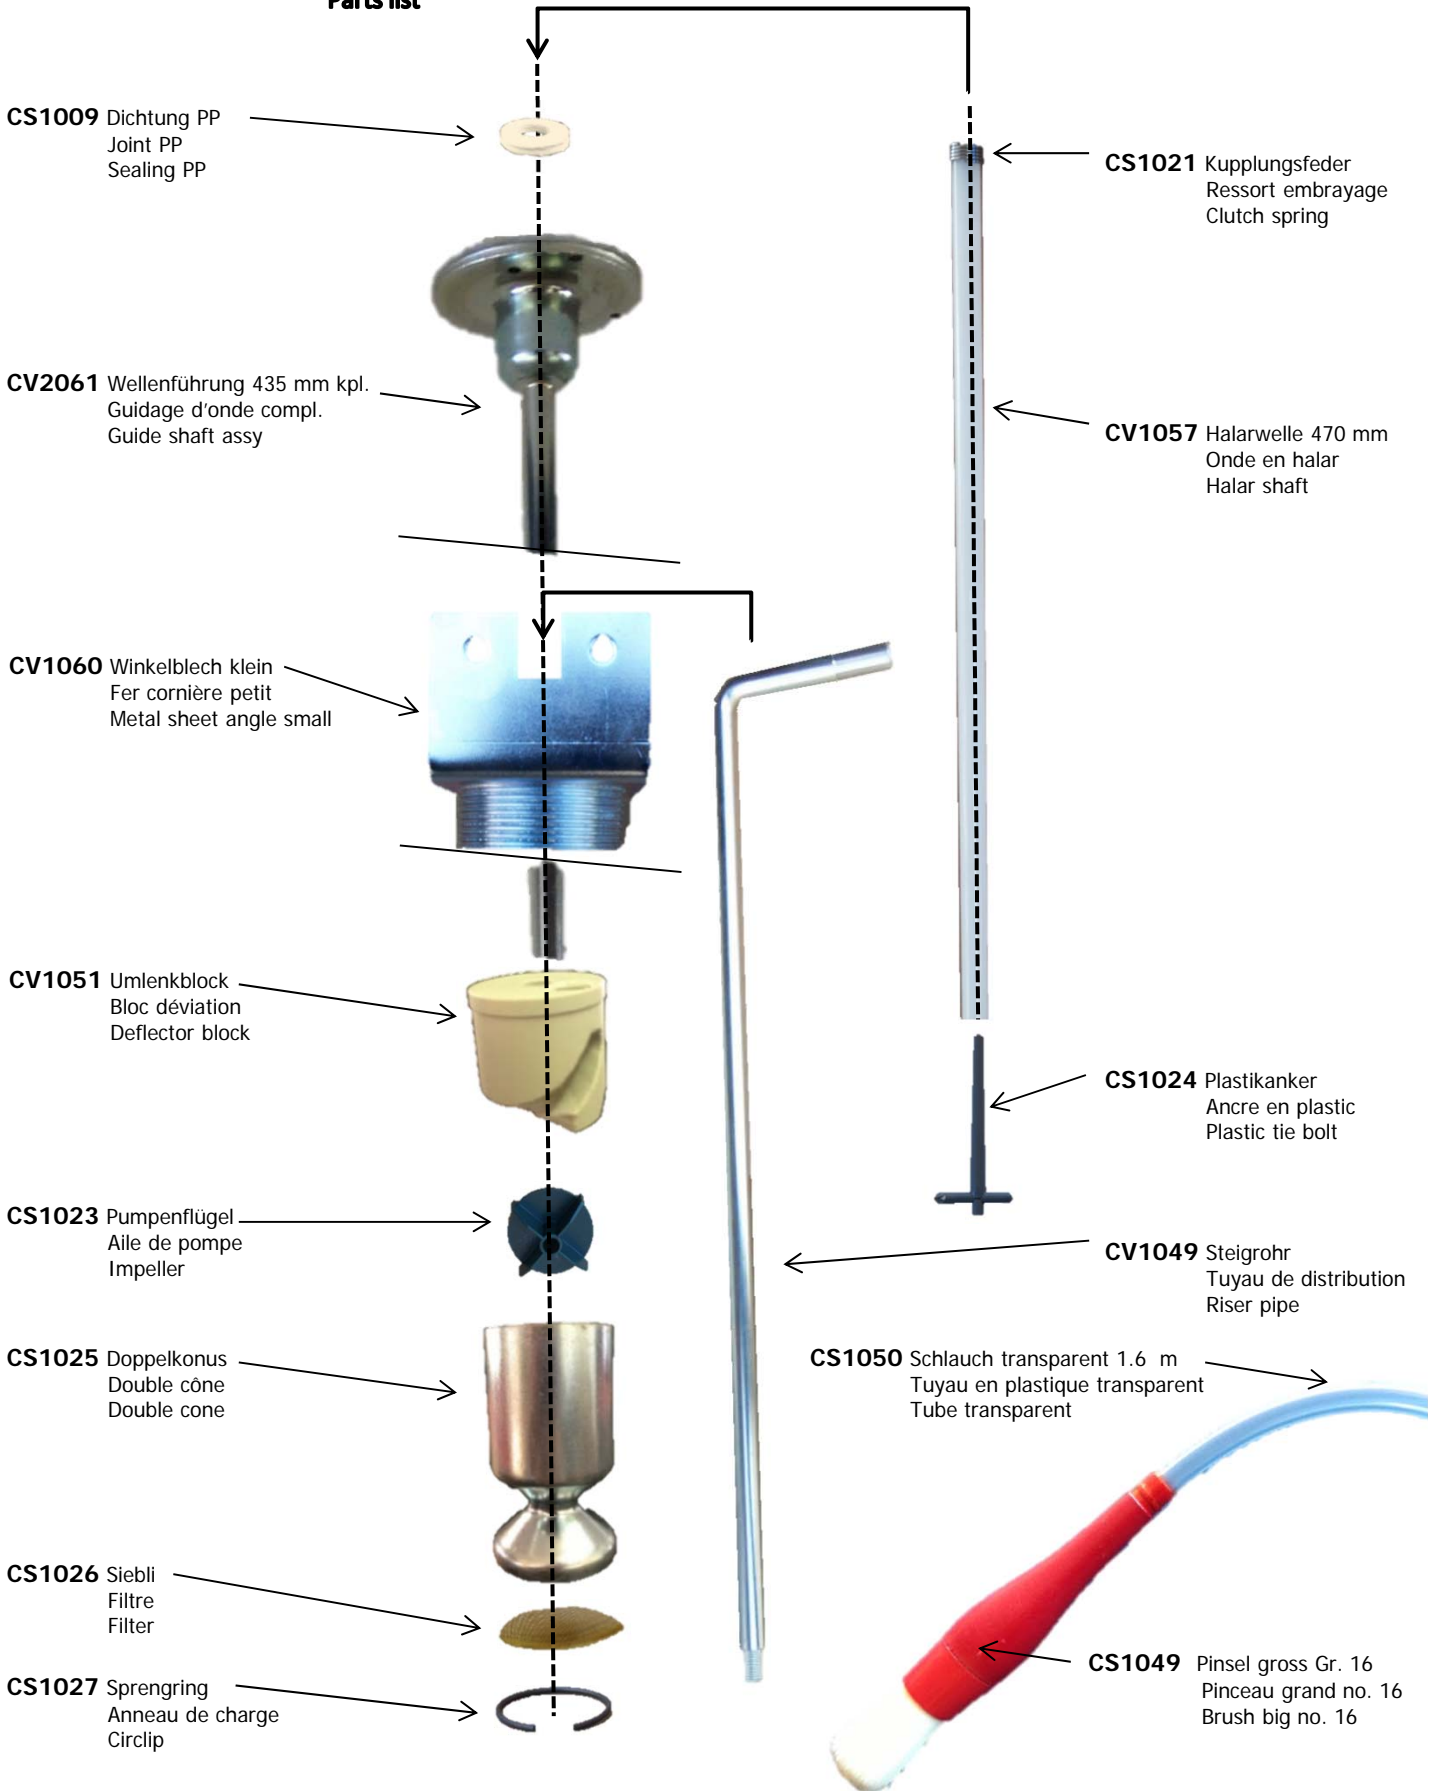

Ersatzteilliste
Liste des pièces
Parts list

Clean Flow VARIO