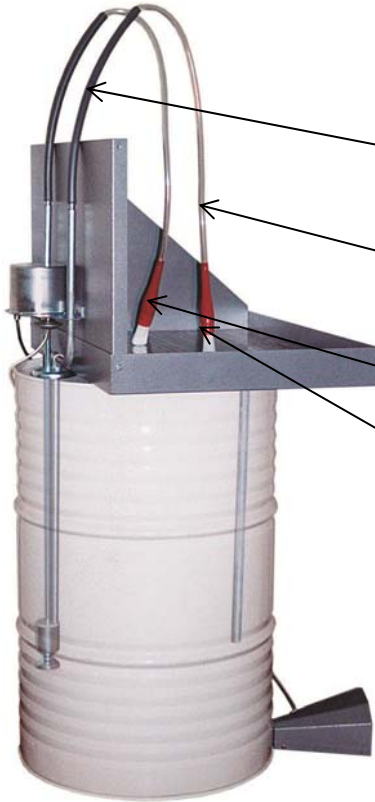

Ersatzteilliste
Liste des pièces
Parts list

Clean Flow STANDARD

Ersatzteilliste
Liste des pièces
Parts list

Clean Flow STANDARD

Ersatzteilliste
Liste des pièces
Parts list

Clean Flow STANDARD

- CS1051 Schlauch grau 0.433 m
Tuyau en plastique gris
Tube plastic grey
- CS1050 Schlauch transparent 1.09 m
Tuyau en plastique transparent
Tube transparent
- CS1049 Pinsel gross Gr. 16
Pinceau grand no. 16
Brush big no. 16
- CS1048 Pinsel klein Gr. 12
Pinceau petit no. 12
Brush small no. 12

- CS1101 Rückwand
Paroi arrière
Back board
- CS1102 Seitenwand
Paroi latérale
Side board
- CS1103 Siebblech
Tôle passoire
Grid
- CS1100 Wanne
Cuve
Tank
- CS3138 Rücklaufrohr kpl.
Tuyau reflux compl.
Recycling tube assy
- CS1045 Rücklaufrohr
Tuyau reflux
Recycling tube
- CS1046 Mutter 1/2"
Écrou 1/2"
Nut 1/2"
- CS1047 Gummidichtung
Joint en plastique
Rubber seal

Ersatzteilliste
Liste des pièces
Parts list

Clean Flow STANDARD

rot markiert:
surligné en rouge:
marked red:

CSCH1210 Wanne STANDARD kpl.
Cuve STANDARD compl.
Tank STANDARD assy

gelb markiert:
surligné en jaune:
marked yellow:

CSCH2200 Pumpe STANDARD kpl.
Pompe STANDARD compl.
Pump STANDARD assy

CSCH2201 Pumpe STANDARD ohne Zubehör
Pompe STANDARD sans accessoires
Pump STANDARD without accessories

CS1011 Kabel 3-adrig mit Stecker CH
Câble à 3 gaines, avec fiche suisse
Cable 3-core with Swiss plug