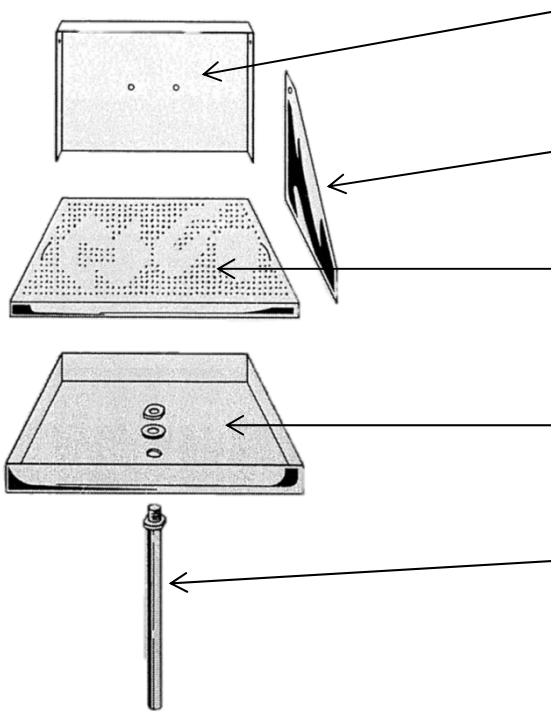

Ersatzteilliste
Liste des pièces
Parts list

Clean Flow STANDARD

Ersatzteilliste
Liste des pièces
Parts list

Clean Flow STANDARD

Ersatzteilliste
Liste des pièces
Parts list

Clean Flow STANDARD

- CS1051 Schlauch grau 0.433 m
Tuyau en plastique gris
Tube plastic grey
- CS1050 Schlauch transparent 1.09 m
Tuyau en plastique transparent
Tube transparent
- CS1049 Pinsel gross Gr. 16
Pinceau grand no. 16
Brush big no. 16
- CS1048 Pinsel klein Gr. 12
Pinceau petit no. 12
Brush small no. 12

- CS1101 Rückwand
Paroi arrière
Back board
- CS1102 Seitenwand
Paroi latérale
Side board
- CS1103 Siebblech
Tôle passoire
Grid
- CS1100 Wanne
Cuve
Tank
- CS3138 Rücklaufrohr kpl.
Tuyau reflux compl.
Recycling tube assy
- CS1045 Rücklaufrohr
Tuyau reflux
Recycling tube
- CS1046 Mutter 1/2"
Écrou 1/2"
Nut 1/2"
- CS1047 Gummidichtung
Joint en plastique
Rubber seal

Ersatzteilliste
Liste des pièces
Parts list

Clean Flow STANDARD

rot markiert:
surligné en rouge:
marked red:

CSCH1210 Wanne STANDARD kpl.
Cuve STANDARD compl.
Tank STANDARD assy

gelb markiert:
surligné en jaune:
marked yellow: