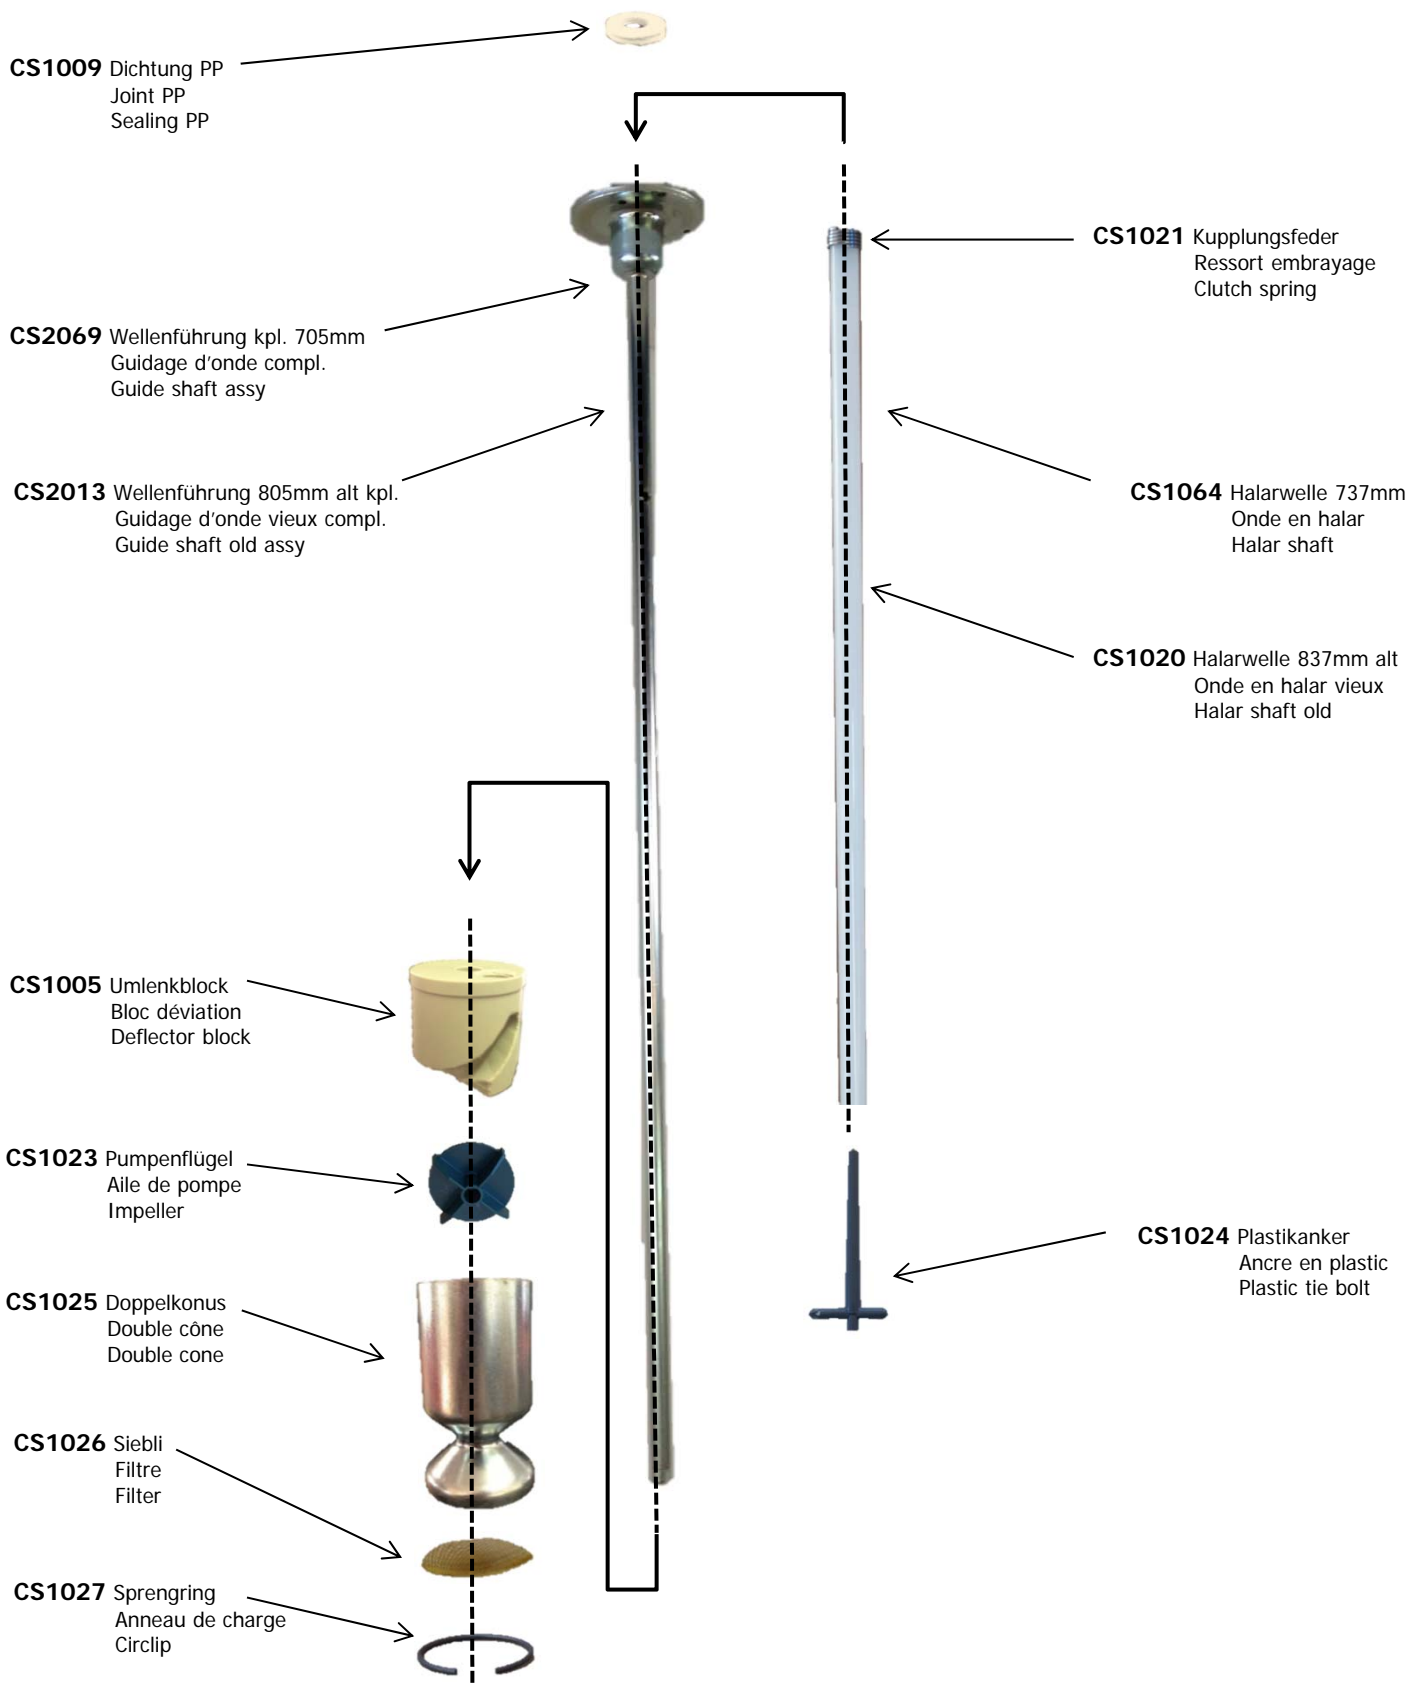

Ersatzteilliste
Liste des pièces
Parts list

Clean Flow STANDARD

Ersatzteilliste
Liste des pièces
Parts list

Clean Flow STANDARD

Ersatzteilliste
Liste des pièces
Parts list

Clean Flow STANDARD

- CS1051 Schlauch grau 0.433 m
Tuyau en plastique gris
Tube plastic grey
- CS1050 Schlauch transparent 1.09 m
Tuyau en plastique transparent
Tube transparent
- CS1049 Pinsel gross Gr. 16
Pinceau grand no. 16
Brush big no. 16
- CS1048 Pinsel klein Gr. 12
Pinceau petit no. 12
Brush small no. 12

- CS1101 Rückwand
Paroi arrière
Back board
- CS1102 Seitenwand
Paroi latérale
Side board
- CS1103 Siebblech
Tôle passoire
Grid
- CS1100 Wanne
Cuve
Tank
- CS3138 Rücklaufrohr kpl.
Tuyau reflux compl.
Recycling tube assy
- CS1045 Rücklaufrohr
Tuyau reflux
Recycling tube
- CS1046 Mutter 1/2"
Écrou 1/2"
Nut 1/2"
- CS1047 Gummidichtung
Joint en plastique
Rubber seal

Ersatzteilliste
Liste des pièces
Parts list

Clean Flow STANDARD

rot markiert:
surligné en rouge:
marked red:

CSCH1210 Wanne STANDARD kpl.
Cuve STANDARD compl.
Tank STANDARD assy

gelb markiert:
surligné en jaune:
marked yellow:

CSCH2200 Pumpe STANDARD kpl.
Pompe STANDARD compl.
Pump STANDARD assy

CSCH2201 Pumpe STANDARD ohne Zubehör
Pompe STANDARD sans accessoires
Pump STANDARD without accessories

CS1011 Kabel 3-adrig mit Stecker CH
Câble à 3 gaines, avec fiche suisse
Cable 3-core with Swiss plug