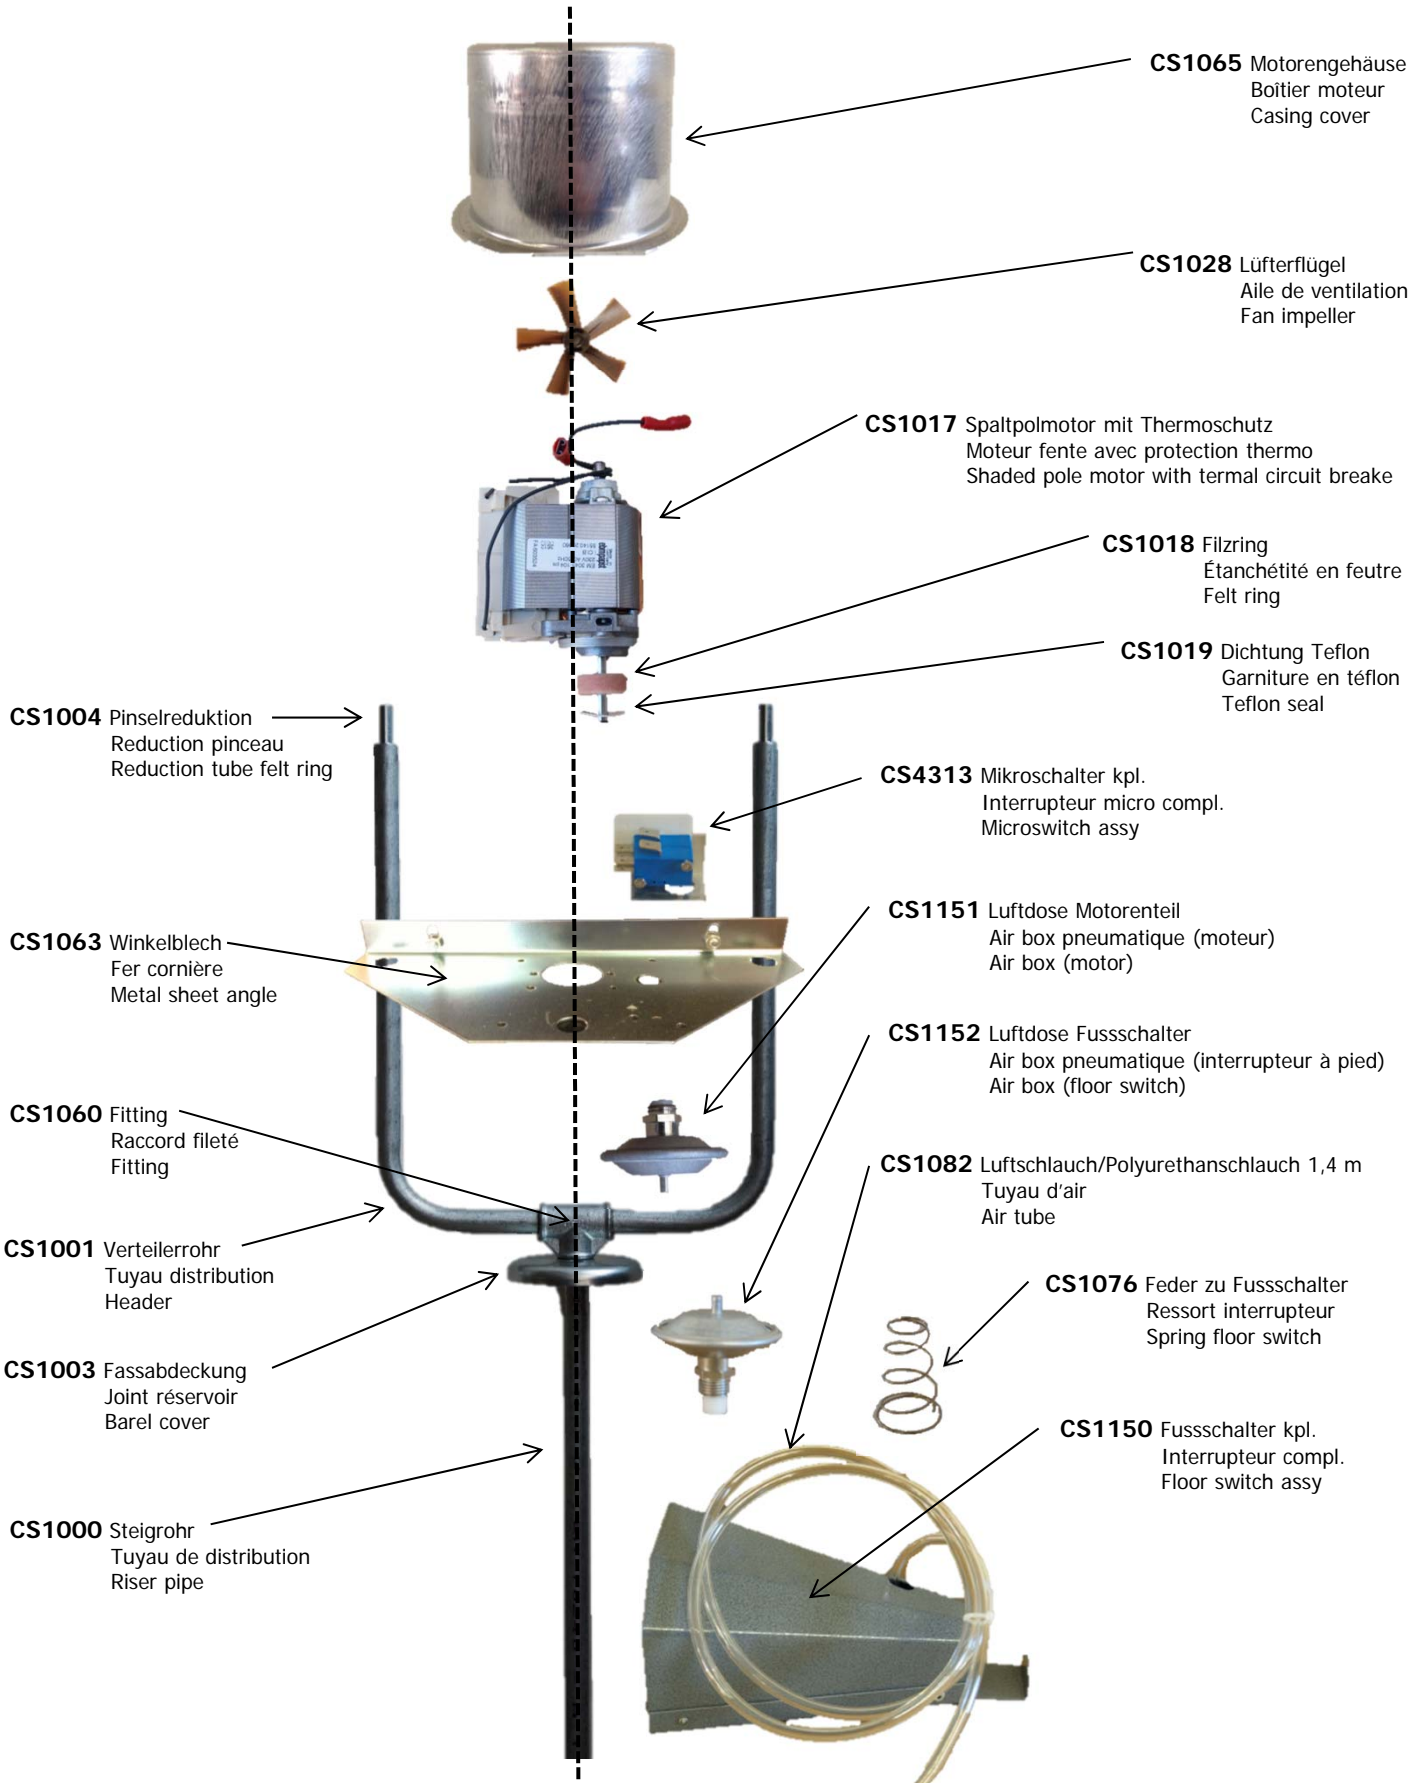

Ersatzteilliste
Liste des pièces
Parts list

Clean Flow STANDARD

Ersatzteilliste
Liste des pièces
Parts list

Clean Flow STANDARD

Ersatzteilliste
Liste des pièces
Parts list

Clean Flow STANDARD

- CS1051 Schlauch grau 0.433 m
Tuyau en plastique gris
Tube plastic grey
- CS1050 Schlauch transparent 1.09 m
Tuyau en plastique transparent
Tube transparent
- CS1049 Pinsel gross Gr. 16
Pinceau grand no. 16
Brush big no. 16
- CS1048 Pinsel klein Gr. 12
Pinceau petit no. 12
Brush small no. 12

- CS1101 Rückwand
Paroi arrière
Back board
- CS1102 Seitenwand
Paroi latérale
Side board
- CS1103 Siebblech
Tôle passoire
Grid
- CS1100 Wanne
Cuve
Tank
- CS3138 Rücklaufrohr kpl.
Tuyau reflux compl.
Recycling tube assy
- CS1045 Rücklaufrohr
Tuyau reflux
Recycling tube
- CS1046 Mutter 1/2"
Écrou 1/2"
Nut 1/2"
- CS1047 Gummidichtung
Joint en plastique
Rubber seal

Ersatzteilliste
Liste des pièces
Parts list

Clean Flow STANDARD

rot markiert:
surligné en rouge:
marked red:

CSCH1210 Wanne STANDARD kpl.
Cuve STANDARD compl.
Tank STANDARD assy

gelb markiert:
surligné en jaune:
marked yellow:

CSCH2200 Pumpe STANDARD kpl.
Pompe STANDARD compl.
Pump STANDARD assy

CSCH2201 Pumpe STANDARD ohne Zubehör
Pompe STANDARD sans accessoires
Pump STANDARD without accessories

CS1011 Kabel 3-adrig mit Stecker CH
Câble à 3 gaines, avec fiche suisse
Cable 3-core with Swiss plug